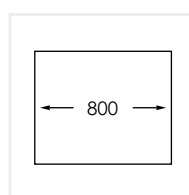

**PRODUKTBESKRIVNING:**

En kraftig diskåda i 1,2 mm rostfritt stål med borstad yta och kryssknäckt botten.

Levereras med vattenlås, korgventil och bräddavloppsanslutning

**SKÅPSTORLEK:**

800 mm

**MÅTT:**

Ytermått:	797 x 610 mm
Innermått:	340/340 x 400
Djup:	mm 180 mm
Invändig hörnradie:	10 mm
Materialtjocklek:	1,2 mm